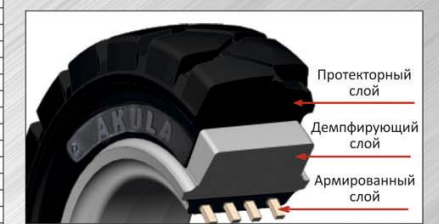

- **AKULA**
  Отличное тяговое усилие и сцепление с покрытием обеспечивает протектор с увеличенной площадью контакта
- **Стабильность и устойчивость на дороге**
  обеспечивает конструкция с применением армированных бортовых колец
- **Высокая износостойкость** обеспечивается применением натурального каучука в протекторе и благодаря низкому тепловыделению шины
- **Комфорт при движении** достигается применением особого амортизирующего слоя и специально разработанным рисунком протектора
- **Работа до 12 часов в день, с перерывами**